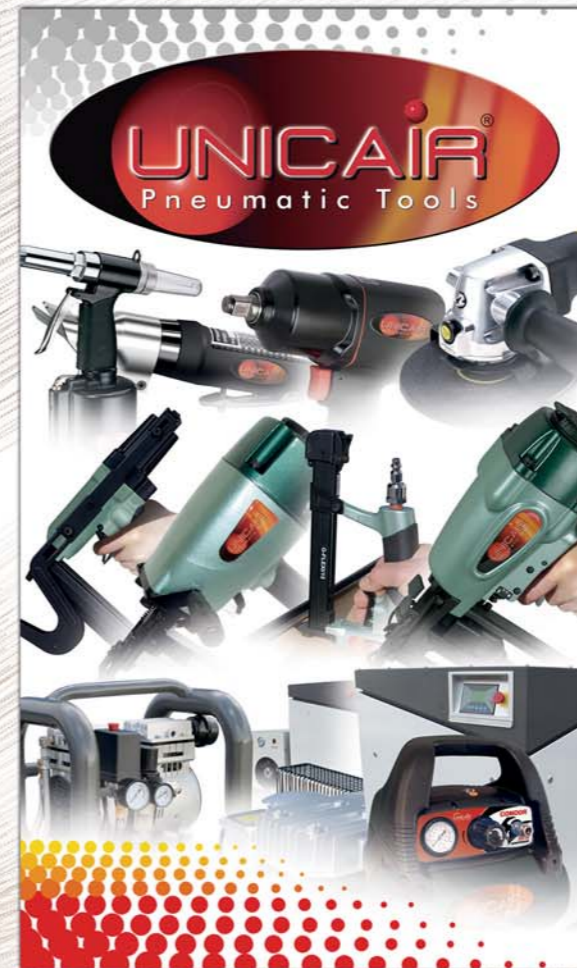

DISBER

Maquinaria Disber S.L.

Tel: (+34) 961221600 · disber@disber.com

Avda. Espioca, 112 (C/ La Mariola) 46460 SILLA Valencia - (Spain)

YouTube f maquinaria.disber @MaqDisber

disber.com

MAQUINARIA DISBER S.L.