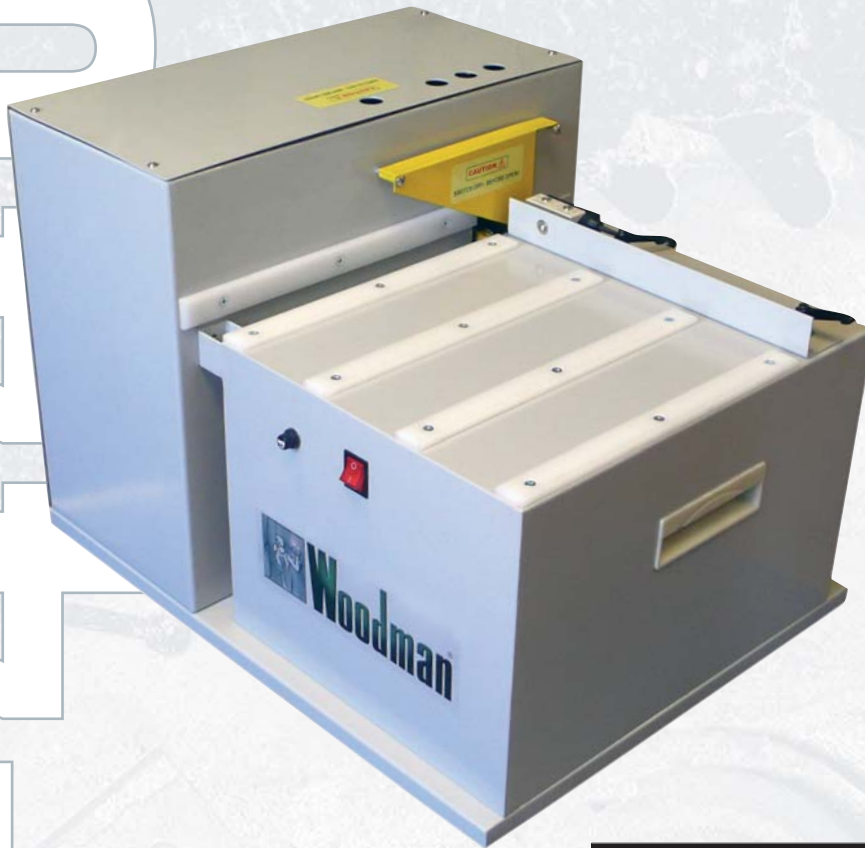

**MOD. R-440**

## RIBETeadOR DE CANTOS

MODELO	R-440
VOLTAGE:	220 V
POTENCIA TOTAL:	440 W
GRUESO TABLERO:	10-55 mm.
R.P.M.	24.000
PRESIÓN DE TRABAJO:	4-6 bar
DIMENSIONES DE LA MÁQUINA	650x530x490mm.
PESO:	30 Kg.

**Maquinaria Disber S.L.**