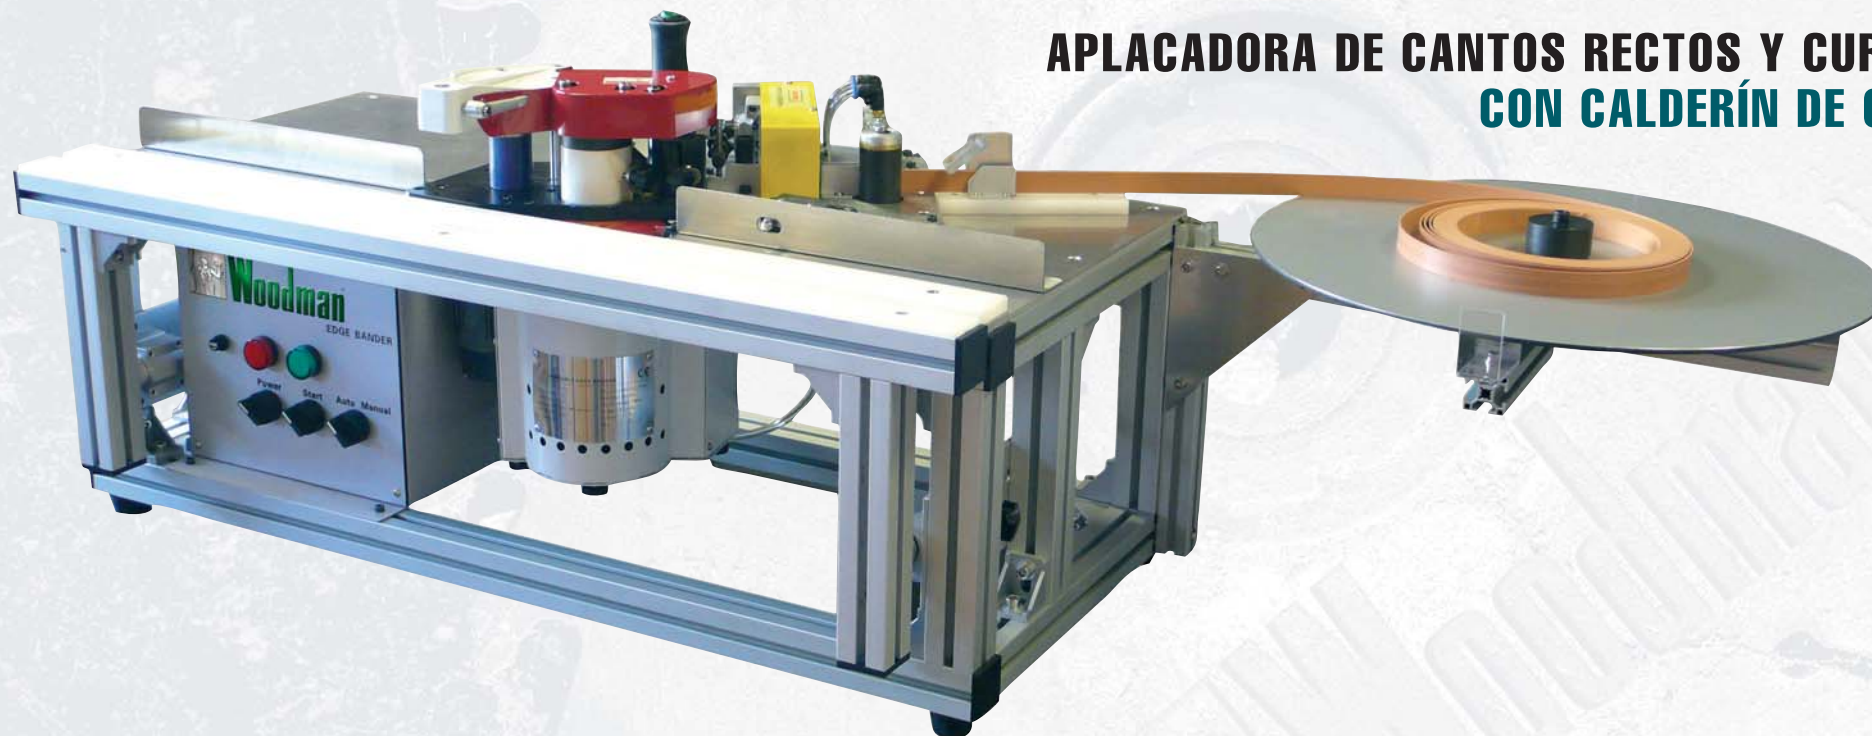

MOD. CHC-45RC

APLACADORA DE CANTOS RECTOS Y CURVOS CON CALDERÍN DE COLA

MODELO	CHC-45CR
VOLTAGE:	220 V
POTENCIA TOTAL:	625 W
GRUESO CANTO:	0,4 -3 mm.
GRUESO TABLERO:	45 mm.
VELOCIDAD AVANCE:	4 m./min.
TEMPERATURA COLA:	220 °
DEPOSITO COLA:	330 Gr.
PRESIÓN DE TRABAJO	4-6 bar
PESO:	48 Kg.