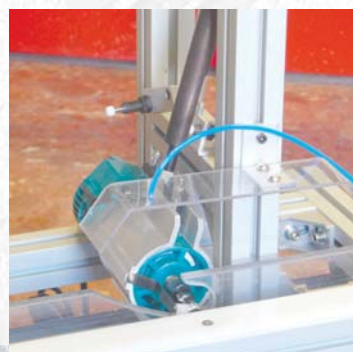

MOD. RP-350P

PERFILADOR PORTÁTIL

MODELO	RP-350P
VOLTAGE:	220 V
POTENCIA TOTAL:	350 W
GRUESO DE CANTO:	0,4-3 mm.
GRUESO TABLERO:	10-45 mm.
R.P.M.	24.000
SOPLADOR DE AIRE	
PESO:	30 Kg.

Maquinaria Disber S.L.