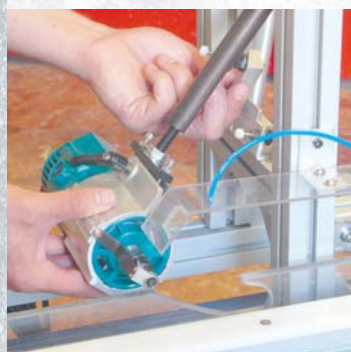

MOD. RP-350P

PERFILADOR PORTÁTIL

MODELO	RP-350P
VOLTAGE:	220 V
POTENCIA TOTAL:	350 W
GRUESO DE CANTO:	0,4-3 mm.
GRUESO TABLERO:	10-45 mm.
R.P.M.	24.000
SOPLADOR DE AIRE	
PESO:	30 Kg.

Maquinaria Disber S.L.